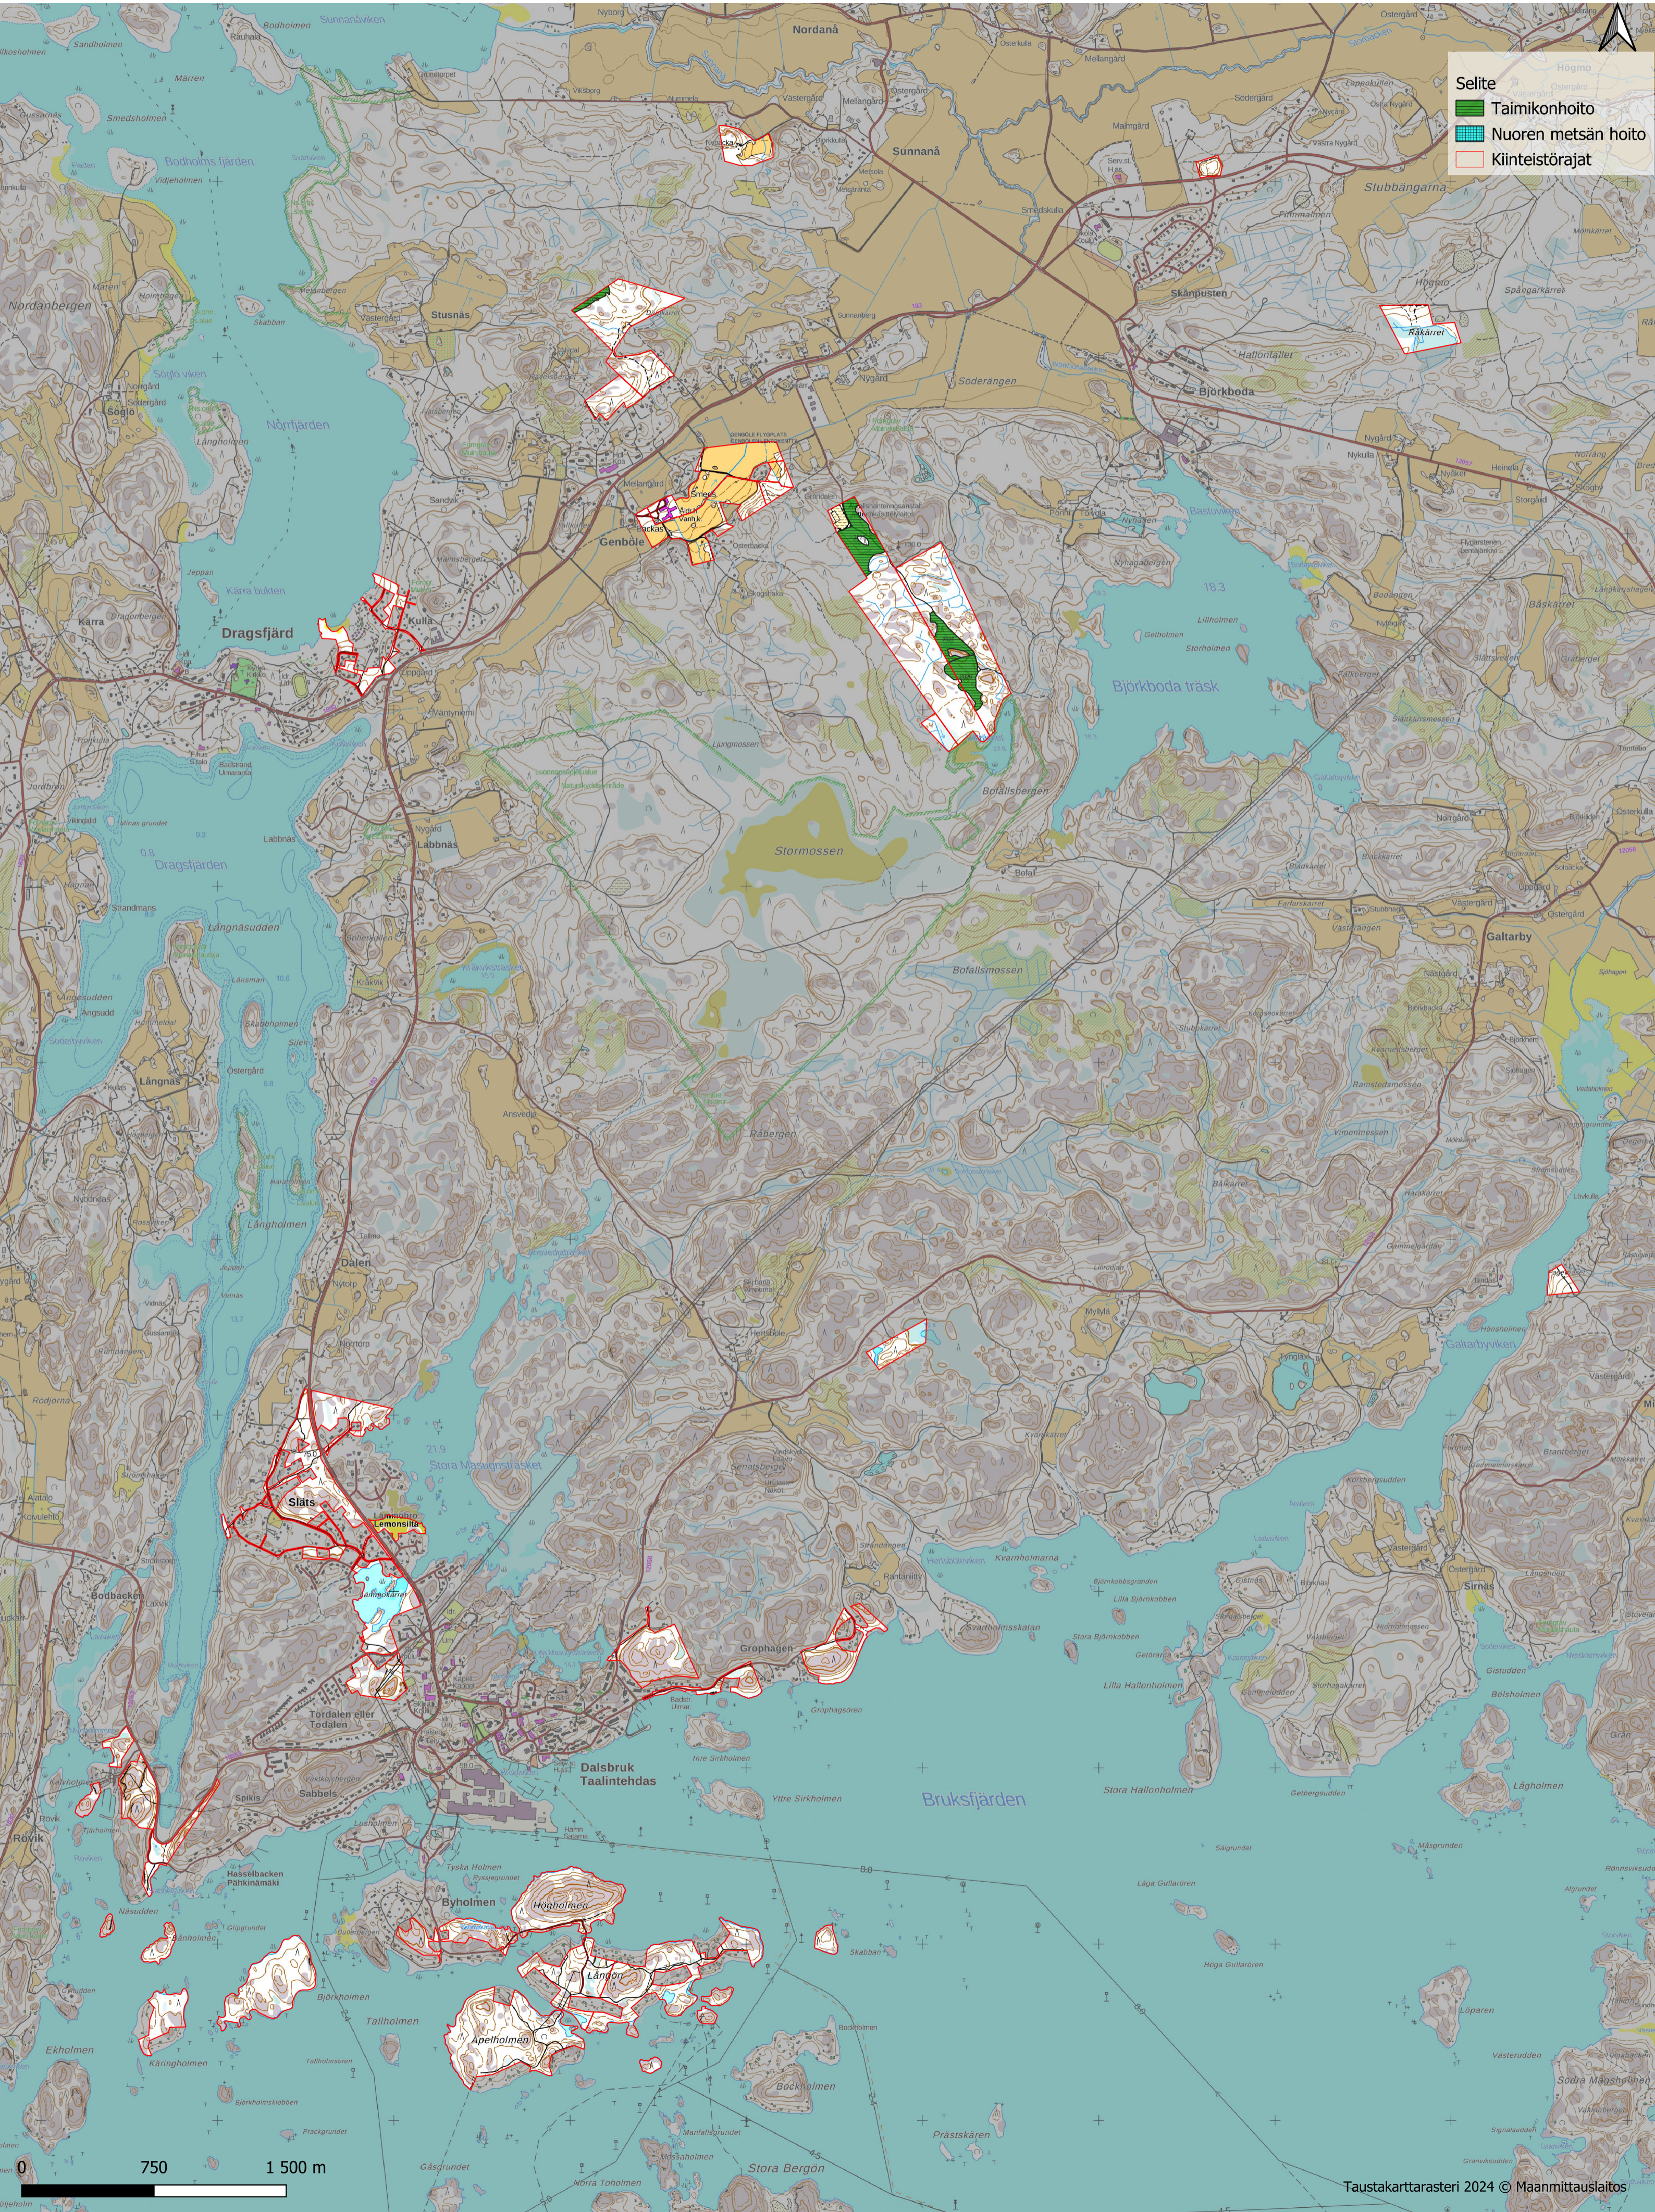

Kemiönsaari metsäsuunnitelma

Metsänhoitoehdotukset

Selite

- Taimikonhoito
- Nuoren metsän hoito
- Kiinteistörajat