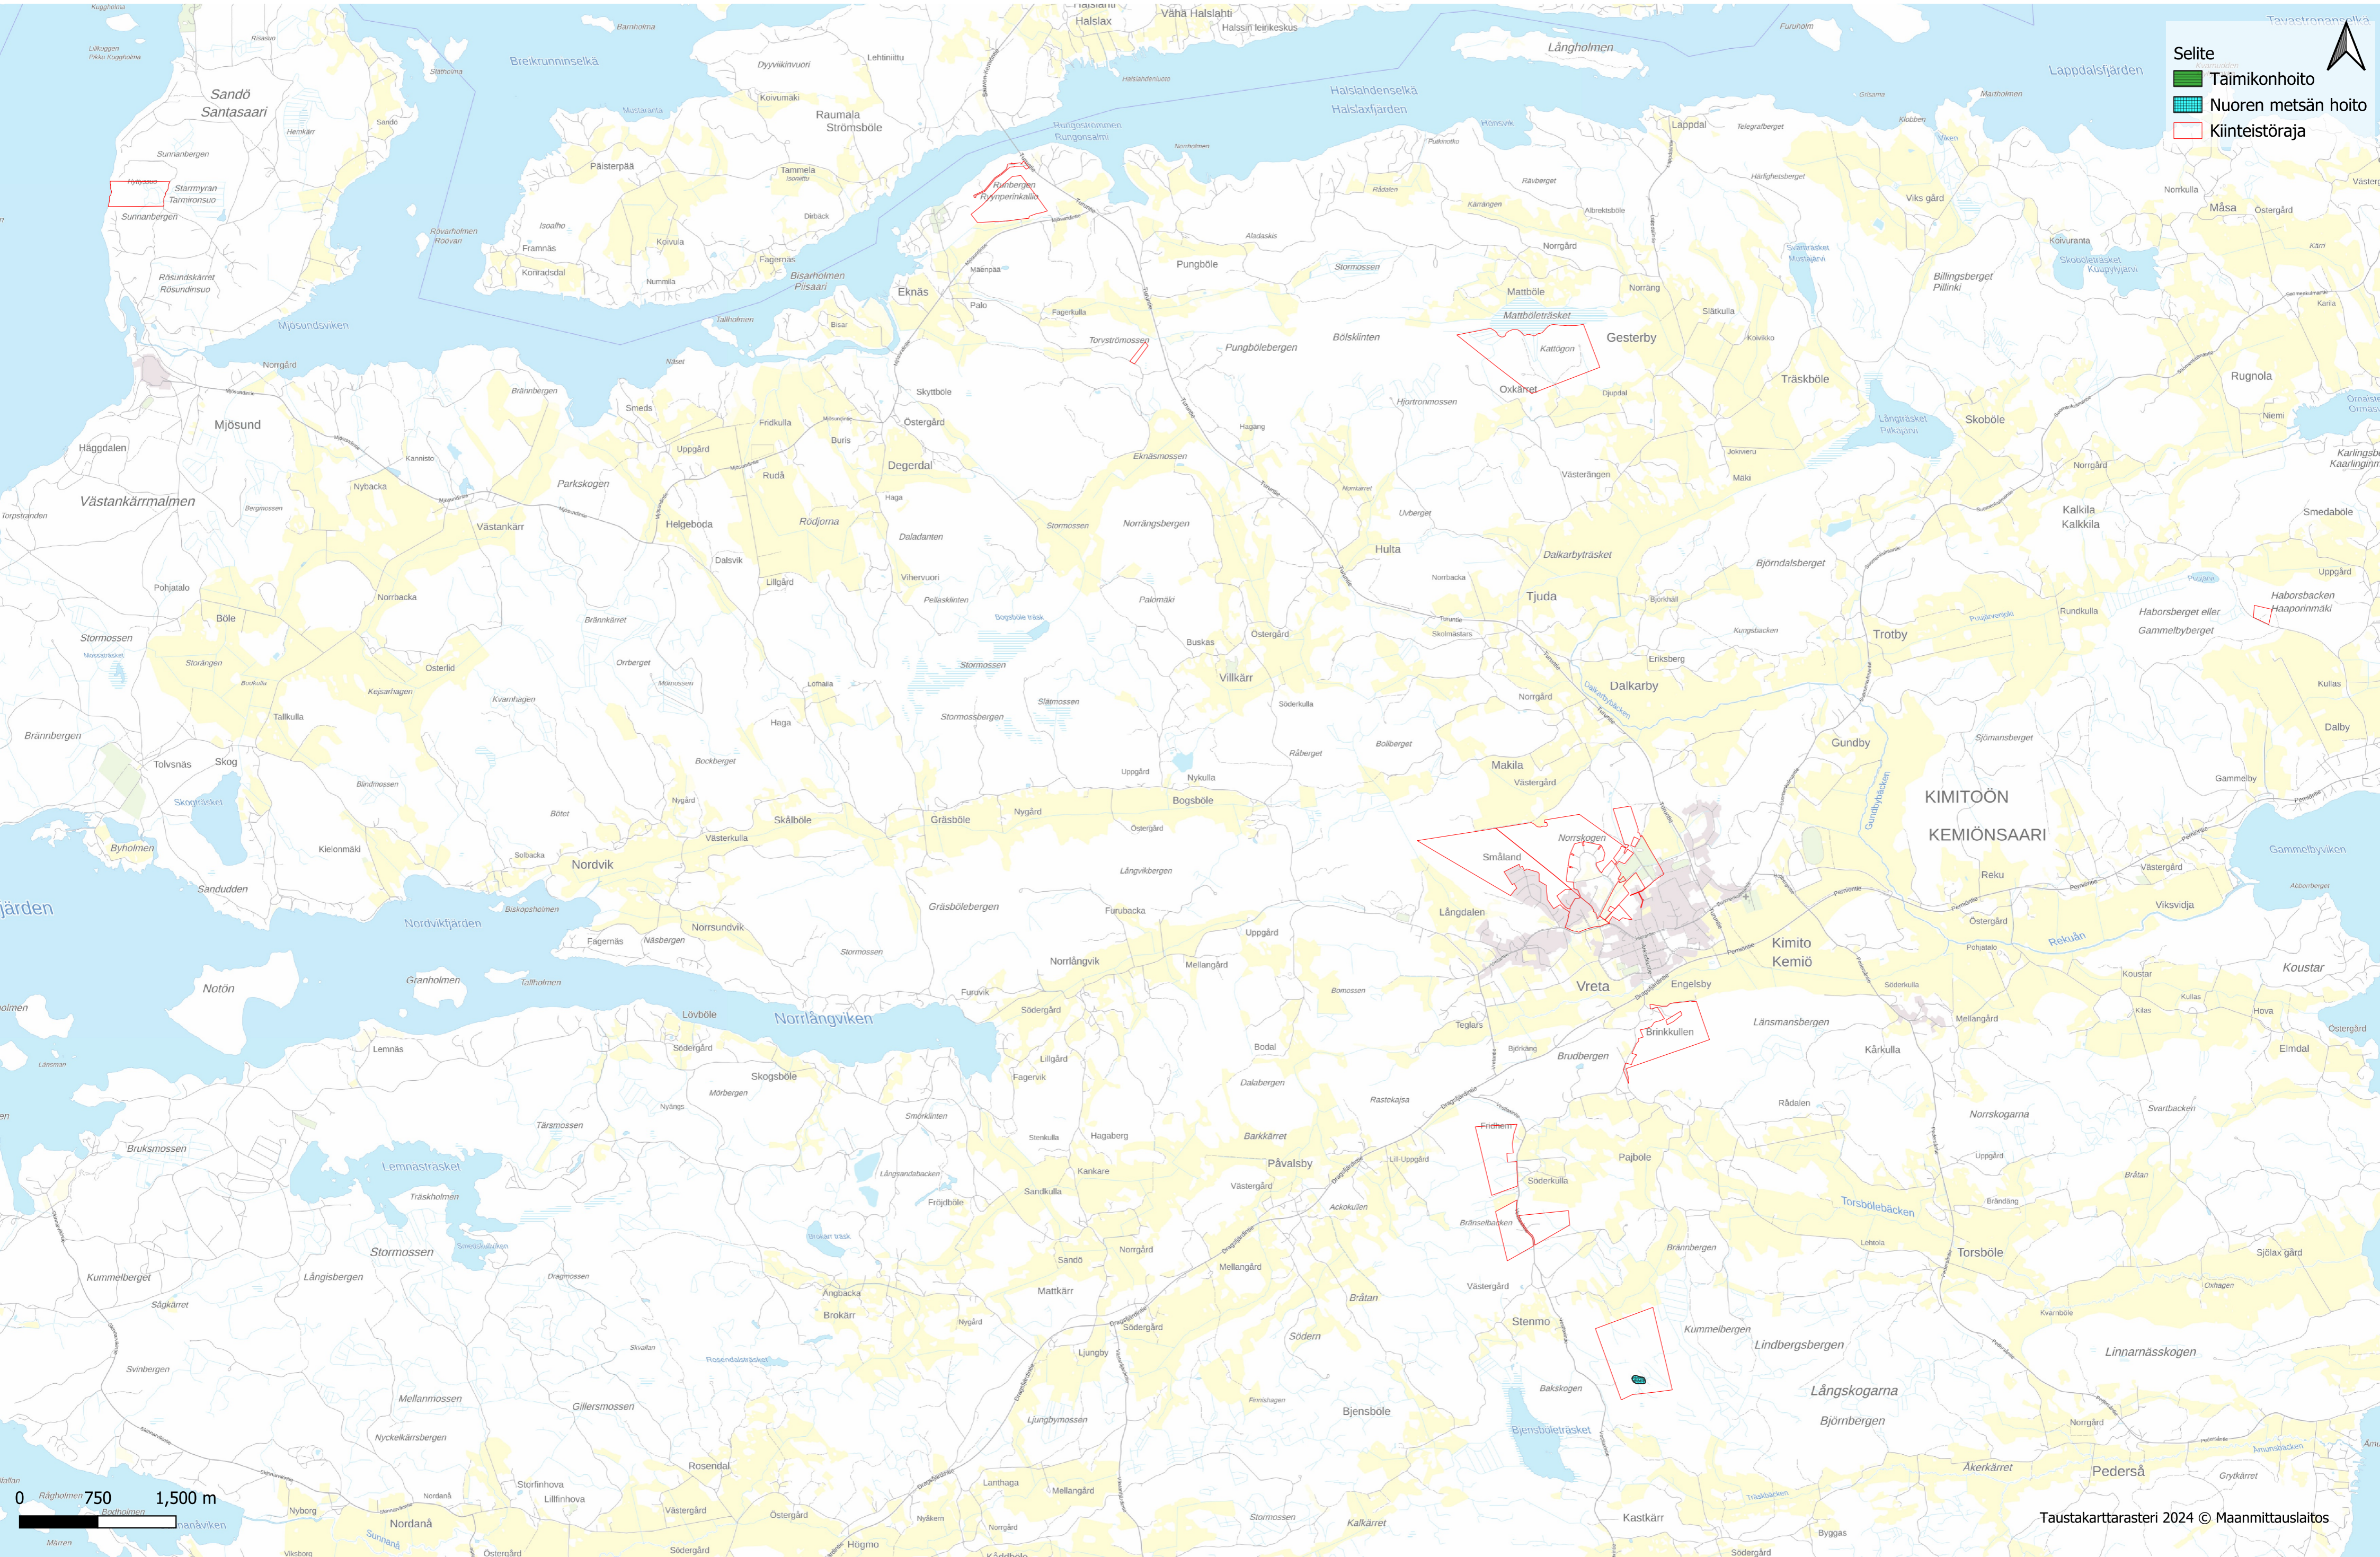

Kemiönsaari metsäsuunnitelma

Metsänhoitoehdotukset

Selite

- Taimikonhoito
- Nuoren metsän hoito
- Kiinteistöraja