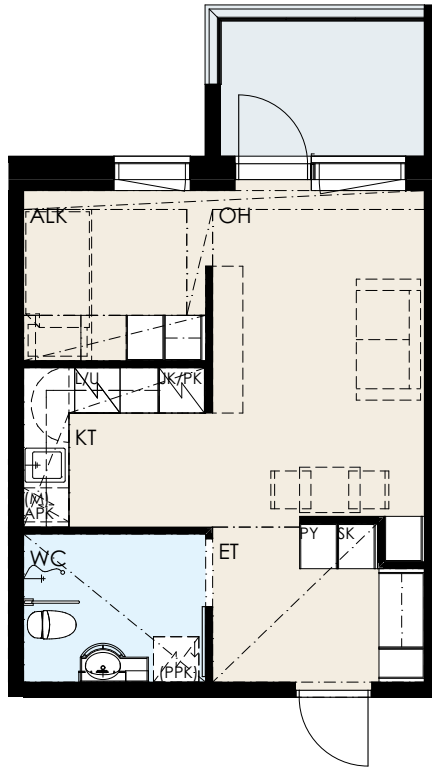

- A9 2. kerros
- A19 3. kerros
- A28 4. kerros

Mittakaava 1:100 5m

YRJÖ JA HANNA KODIT VILLA SÅGVIKEN  
1H+KT 34,5 m<sup>2</sup>

- A10 2. kerros
- A20 3. kerros
- A29 4. kerros

Mittakaava 1:100 5m

YRJÖ JA HANNA KODIT VILLA SÅGVIKEN  
1H+KT 34,5 m<sup>2</sup>

- A11 2. kerros
- A21 3. kerros
- A30 4. kerros

Mittakaava 1:100 5m