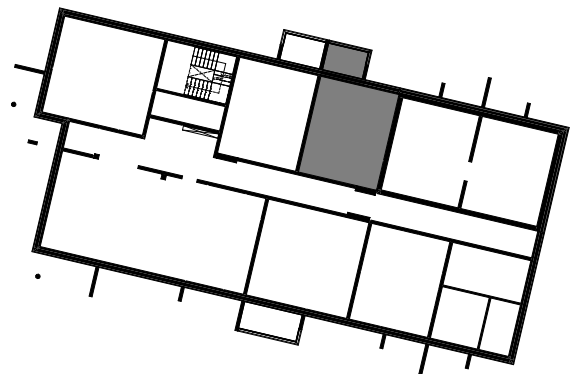

# 4. KERROS

1:200

YRJÖ JA HANNA KODIT VILLA SÅGVIKEN  
2H+KT 44,0 m<sup>2</sup>

A1 1. kerros

Mittakaava 1:100 5m

YRJÖ JA HANNA KODIT VILLA SÅGVIKEN  
2H+KT 44,0 m<sup>2</sup>

- A7 2. kerros
- A17 3. kerros
- A26 4. kerros

Mittakaava 1:100 5m

YRJÖ JA HANNA KODIT VILLA SÅGVIKEN  
1H+KT 34,5 m<sup>2</sup>

- A2 1. kerros
- A12 2. kerros
- A22 3. kerros
- A31 4. kerros

Mittakaava 1:100 5m

YRJÖ JA HANNA KODIT VILLA SÅGVIKEN  
1H+KT 34,5 m<sup>2</sup>