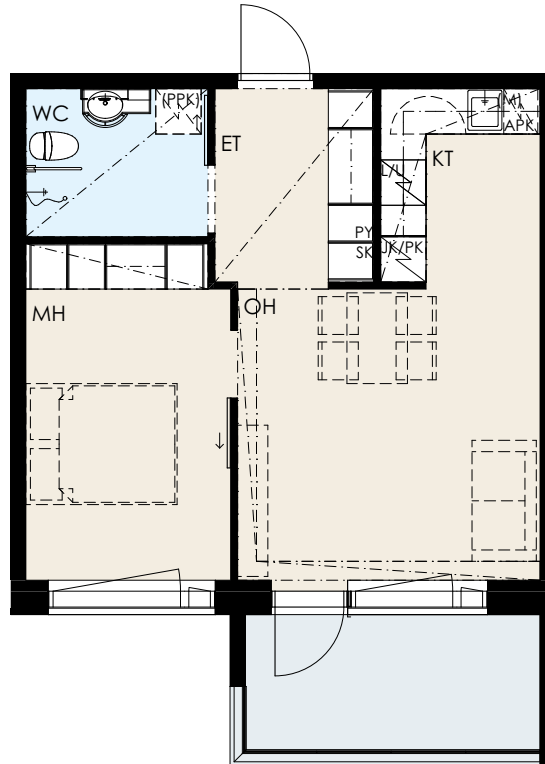

YRJÖ JA HANNA KODIT VILLA SÅGVIKEN  
2H+KT 44,0 m<sup>2</sup>

A5 2. kerros  
A15 3. kerros

Mittakaava 1:100 5m

YRJÖ JA HANNA KODIT VILLA SÅGVIKEN  
2H+KT 44,0 m<sup>2</sup>

- A6 2. kerros
- A16 3. kerros
- A25 4. kerros

Mittakaava 1:100 5m

YRJÖ JA HANNA KODIT VILLA SÅGVIKEN  
1H+KT 34,5 m<sup>2</sup>

- A8 2. kerros
- A18 3. kerros
- A27 4. kerros

Mittakaava 1:100 5m

YRJÖ JA HANNA KODIT VILLA SÅGVIKEN  
1H+KT 34,5 m<sup>2</sup>