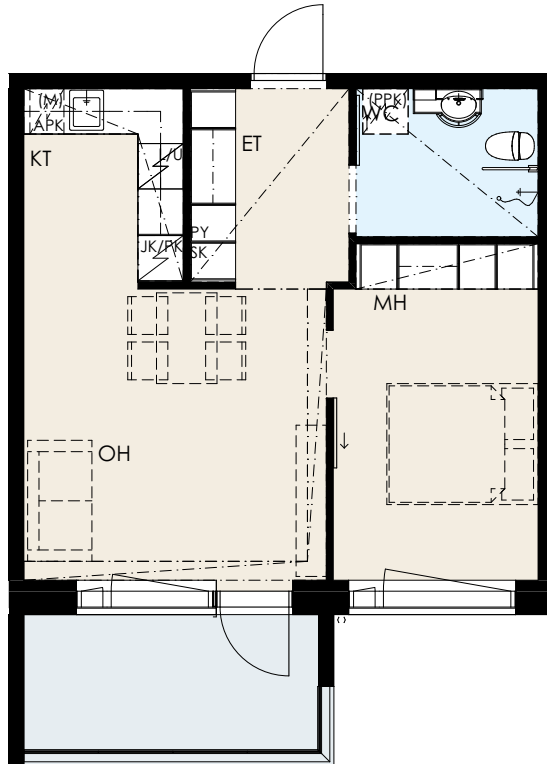

# 4. KERROS

1:200

YRJÖ JA HANNA KODIT VILLA SÅGVIKEN  
2H+KT 44,0 m<sup>2</sup>

A1 1. kerros

Mittakaava 1:100 5m

YRJÖ JA HANNA KODIT VILLA SÅGVIKEN  
2H+KT 44,0 m<sup>2</sup>

- A7 2. kerros
- A17 3. kerros
- A26 4. kerros

Mittakaava 1:100 5m

YRJÖ JA HANNA KODIT VILLA SÅGVIKEN  
1H+KT 34,5 m<sup>2</sup>

- A2 1. kerros
- A12 2. kerros
- A22 3. kerros
- A31 4. kerros

Mittakaava 1:100 5m

YRJÖ JA HANNA KODIT VILLA SÅGVIKEN  
1H+KT 34,5 m<sup>2</sup>