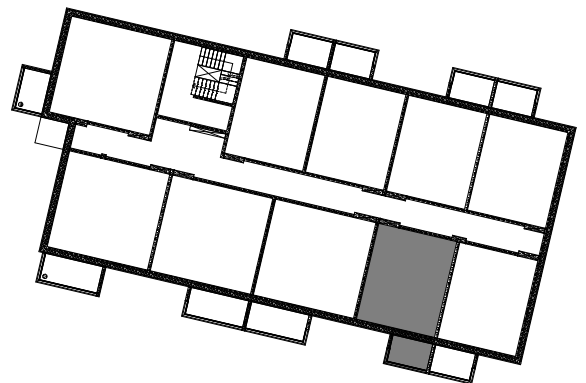

YRJÖ JA HANNA KODIT VILLA SÅGVIKEN  
2H+KT 44,0 m<sup>2</sup>

A5 2. kerros  
A15 3. kerros

Mittakaava 1:100 5m

YRJÖ JA HANNA KODIT VILLA SÅGVIKEN  
2H+KT 44,0 m<sup>2</sup>

- A6 2. kerros
- A16 3. kerros
- A25 4. kerros

Mittakaava 1:100 5m

YRJÖ JA HANNA KODIT VILLA SÅGVIKEN  
1H+KT 34,5 m<sup>2</sup>

- A8 2. kerros
- A18 3. kerros
- A27 4. kerros

Mittakaava 1:100 5m

YRJÖ JA HANNA KODIT VILLA SÅGVIKEN  
1H+KT 34,5 m<sup>2</sup>