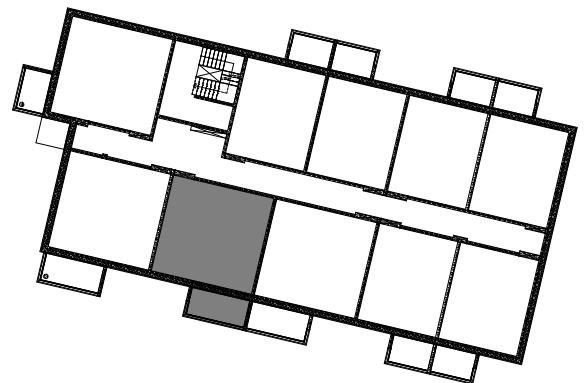

YRJÖ JA HANNA KODIT VILLA SÅGVIKEN  
2H+KT 44,0 m<sup>2</sup>

A5 2. kerros  
A15 3. kerros

Mittakaava 1:100 5m

YRJÖ JA HANNA KODIT VILLA SÅGVIKEN  
2H+KT 44,0 m<sup>2</sup>

- A6 2. kerros
- A16 3. kerros
- A25 4. kerros

Mittakaava 1:100 5m

YRJÖ JA HANNA KODIT VILLA SÅGVIKEN  
1H+KT 34,5 m<sup>2</sup>

- A8 2. kerros
- A18 3. kerros
- A27 4. kerros

Mittakaava 1:100 5m

YRJÖ JA HANNA KODIT VILLA SÅGVIKEN  
1H+KT 34,5 m<sup>2</sup>