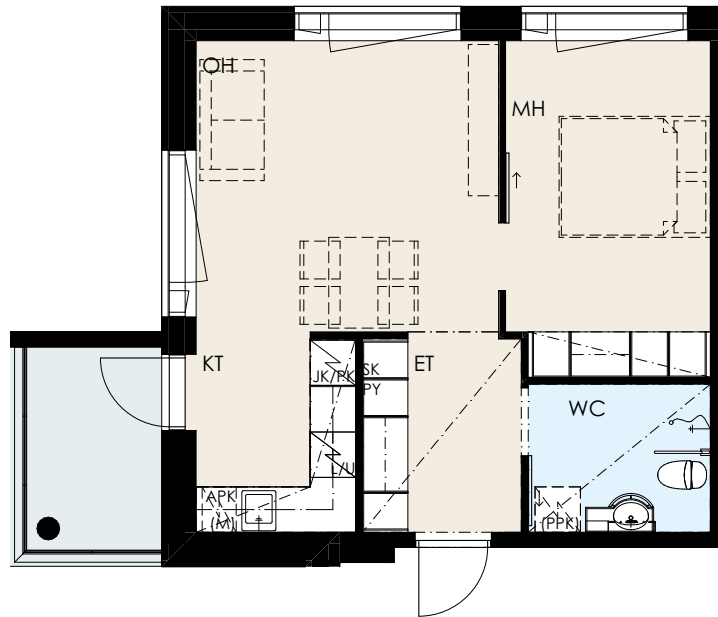

- A3 1. kerros
- A13 2. kerros
- A23 3. kerros
- A32 4. kerros

Mittakaava 1:100 5m

YRJÖ JA HANNA KODIT VILLA SÅGVIKEN  
2H+KT 44,0 m<sup>2</sup>

- A4 2. kerros
- A14 3. kerros
- A24 4. kerros

Mittakaava 1:100 5m

YRJÖ JA HANNA KODIT VILLA SÅGVIKEN  
2H+KT 44,0 m<sup>2</sup>

A5 2. kerros  
A15 3. kerros

Mittakaava 1:100 5m

YRJÖ JA HANNA KODIT VILLA SÅGVIKEN  
2H+KT 44,0 m<sup>2</sup>

- A6 2. kerros
- A16 3. kerros
- A25 4. kerros