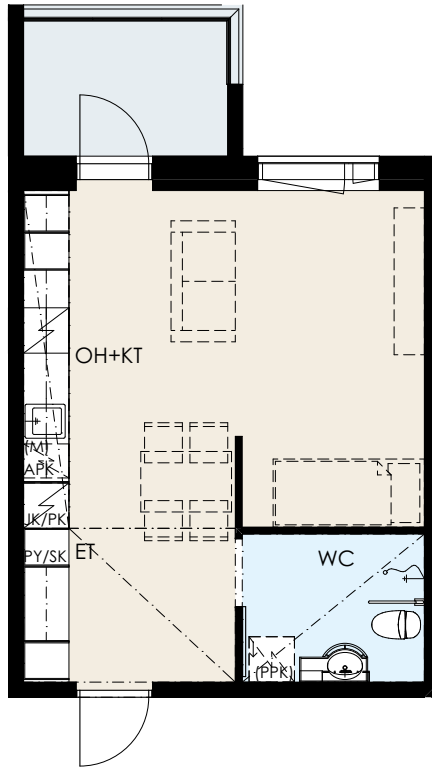

# 4. KERROS

1:200

YRJÖ JA HANNA KODIT VILLA SÅGVIKEN  
2H+KT 44,0 m<sup>2</sup>

A1 1. kerros

Mittakaava 1:100 5m

YRJÖ JA HANNA KODIT VILLA SÅGVIKEN  
2H+KT 44,0 m<sup>2</sup>

- A7 2. kerros
- A17 3. kerros
- A26 4. kerros

Mittakaava 1:100 5m

YRJÖ JA HANNA KODIT VILLA SÅGVIKEN  
1H+KT 34,5 m<sup>2</sup>

- A2 1. kerros
- A12 2. kerros
- A22 3. kerros
- A31 4. kerros

Mittakaava 1:100 5m

YRJÖ JA HANNA KODIT VILLA SÅGVIKEN  
1H+KT 34,5 m<sup>2</sup>

- A3 1. kerros
- A13 2. kerros
- A23 3. kerros
- A32 4. kerros

Mittakaava 1:100 5m

YRJÖ JA HANNA KODIT VILLA SÅGVIKEN  
2H+KT 44,0 m<sup>2</sup>

- A4 2. kerros
- A14 3. kerros
- A24 4. kerros

Mittakaava 1:100 5m