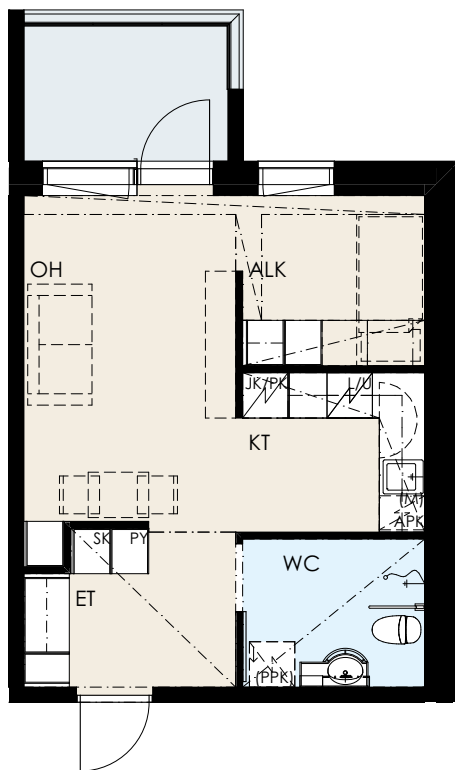

- A9 2. kerros
- A19 3. kerros
- A28 4. kerros

Mittakaava 1:100 5m

YRJÖ JA HANNA KODIT VILLA SÅGVIKEN  
1H+KT 34,5 m<sup>2</sup>

- A10 2. kerros
- A20 3. kerros
- A29 4. kerros

Mittakaava 1:100 5m

YRJÖ JA HANNA KODIT VILLA SÅGVIKEN  
1H+KT 34,5 m<sup>2</sup>

- A11 2. kerros
- A21 3. kerros
- A30 4. kerros

Mittakaava 1:100 5m