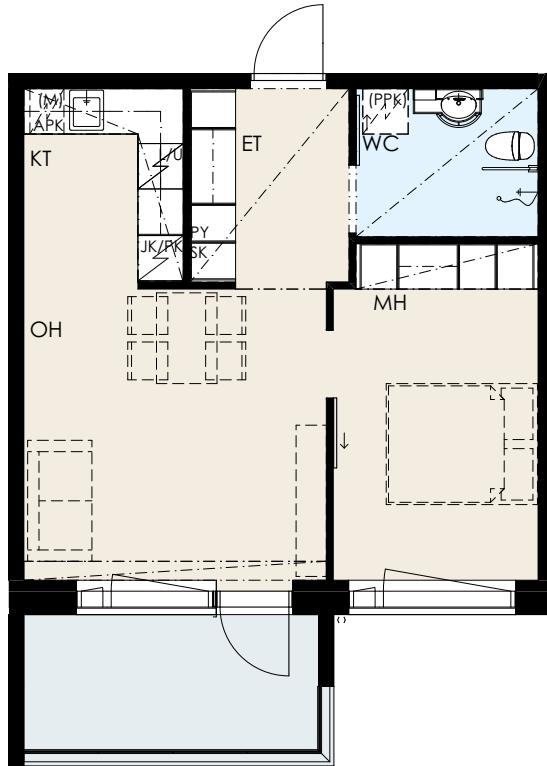

### 3. KERROS

1:200

# 4. KERROS

1:200

YRJÖ JA HANNA KODIT VILLA SÅGVIKEN  
2H+KT 44,0 m<sup>2</sup>

A1 1. kerros

Mittakaava 1:100 5m

YRJÖ JA HANNA KODIT VILLA SÅGVIKEN  
2H+KT 44,0 m<sup>2</sup>

- A7 2. kerros
- A17 3. kerros
- A26 4. kerros

Mittakaava 1:100 5m

YRJÖ JA HANNA KODIT VILLA SÅGVIKEN  
1H+KT 34,5 m<sup>2</sup>

- A2 1. kerros
- A12 2. kerros
- A22 3. kerros
- A31 4. kerros

Mittakaava 1:100 5m

YRJÖ JA HANNA KODIT VILLA SÅGVIKEN  
1H+KT 34,5 m<sup>2</sup>