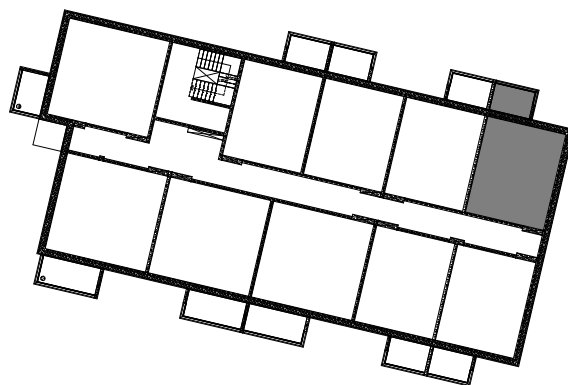

- A9 2. kerros
- A19 3. kerros
- A28 4. kerros

Mittakaava 1:100 5m

YRJÖ JA HANNA KODIT VILLA SÅGVIKEN  
1H+KT 34,5 m<sup>2</sup>

- A10 2. kerros
- A20 3. kerros
- A29 4. kerros

Mittakaava 1:100 5m

YRJÖ JA HANNA KODIT VILLA SÅGVIKEN  
1H+KT 34,5 m<sup>2</sup>

- A11 2. kerros
- A21 3. kerros
- A30 4. kerros

Mittakaava 1:100 5m