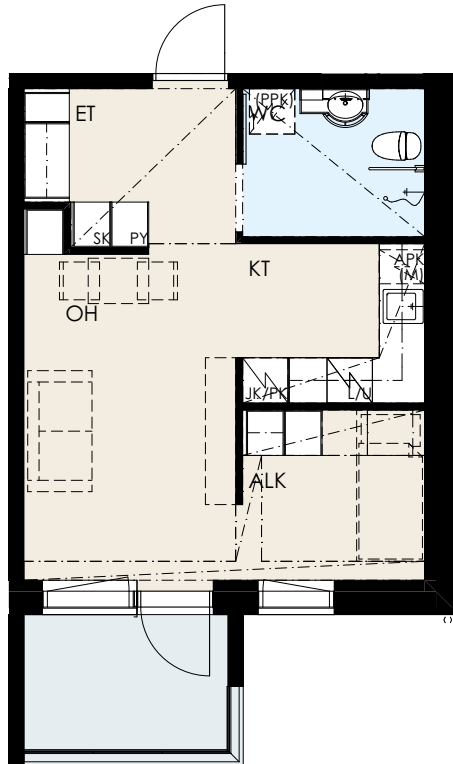

Mittakaava 1:100 5m

YRJÖ JA HANNA KODIT VILLA SÅGVIKEN  
1H+KT 34,5 m<sup>2</sup>

- A8 2. kerros
- A18 3. kerros
- A27 4. kerros

Mittakaava 1:100 5m

YRJÖ JA HANNA KODIT VILLA SÅGVIKEN  
1H+KT 34,5 m<sup>2</sup>

- A9 2. kerros
- A19 3. kerros
- A28 4. kerros

Mittakaava 1:100 5m

YRJÖ JA HANNA KODIT VILLA SÅGVIKEN  
1H+KT 34,5 m<sup>2</sup>

- A10 2. kerros
- A20 3. kerros
- A29 4. kerros

Mittakaava 1:100 5m

YRJÖ JA HANNA KODIT VILLA SÅGVIKEN  
1H+KT 34,5 m<sup>2</sup>