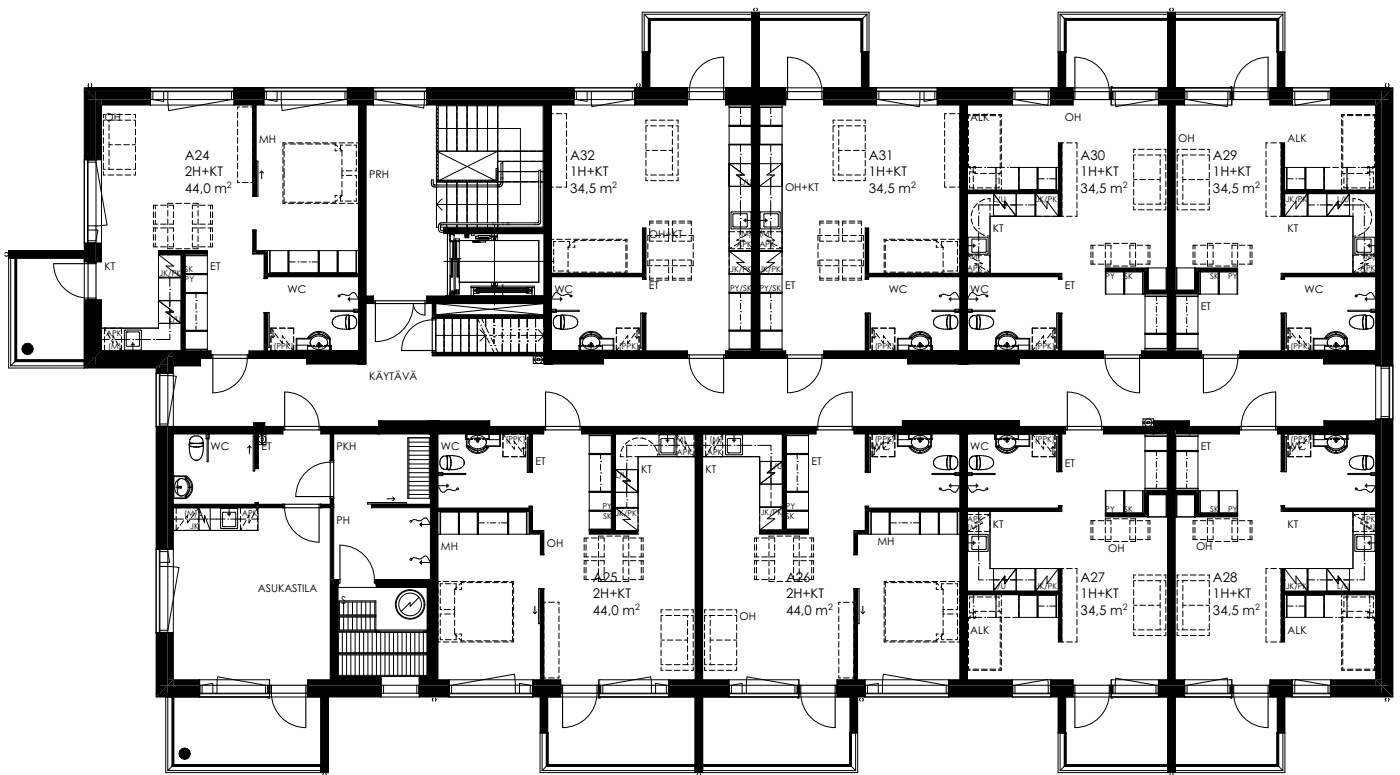

# 4. KERROS

1:200

YRJÖ JA HANNA KODIT VILLA SÅGVIKEN  
2H+KT 44,0 m<sup>2</sup>

A1 1. kerros

Mittakaava 1:100 5m

YRJÖ JA HANNA KODIT VILLA SÅGVIKEN  
2H+KT 44,0 m<sup>2</sup>

- A7 2. kerros
- A17 3. kerros
- A26 4. kerros