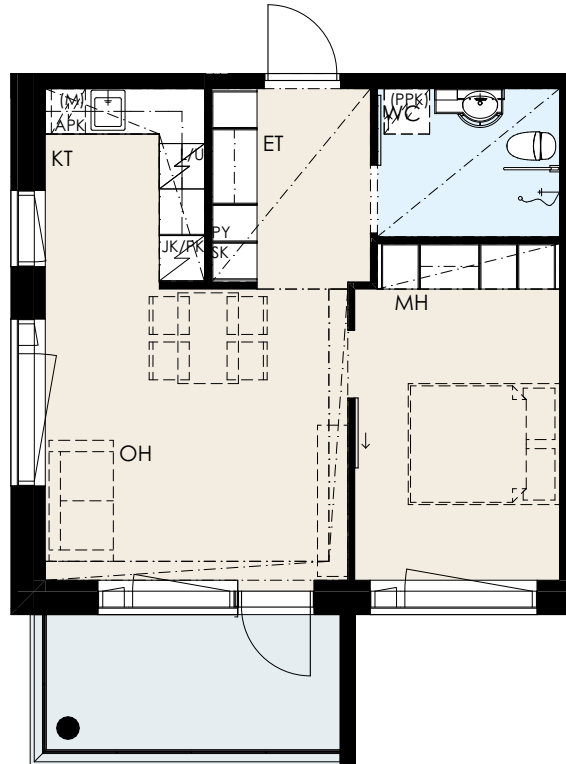

Mittakaava 1:100 5m

YRJÖ JA HANNA KODIT VILLA SÅGVIKEN  
1H+KT 34,5 m<sup>2</sup>

- A2 1. kerros
- A12 2. kerros
- A22 3. kerros
- A31 4. kerros

Mittakaava 1:100 5m

YRJÖ JA HANNA KODIT VILLA SÅGVIKEN  
1H+KT 34,5 m<sup>2</sup>

- A3 1. kerros
- A13 2. kerros
- A23 3. kerros
- A32 4. kerros

Mittakaava 1:100 5m

YRJÖ JA HANNA KODIT VILLA SÅGVIKEN  
2H+KT 44,0 m<sup>2</sup>

- A4 2. kerros
- A14 3. kerros
- A24 4. kerros

Mittakaava 1:100 5m

YRJÖ JA HANNA KODIT VILLA SÅGVIKEN  
2H+KT 44,0 m<sup>2</sup>

A5 2. kerros  
A15 3. kerros

Mittakaava 1:100 5m

YRJÖ JA HANNA KODIT VILLA SÅGVIKEN  
2H+KT 44,0 m<sup>2</sup>

- A6 2. kerros
- A16 3. kerros
- A25 4. kerros