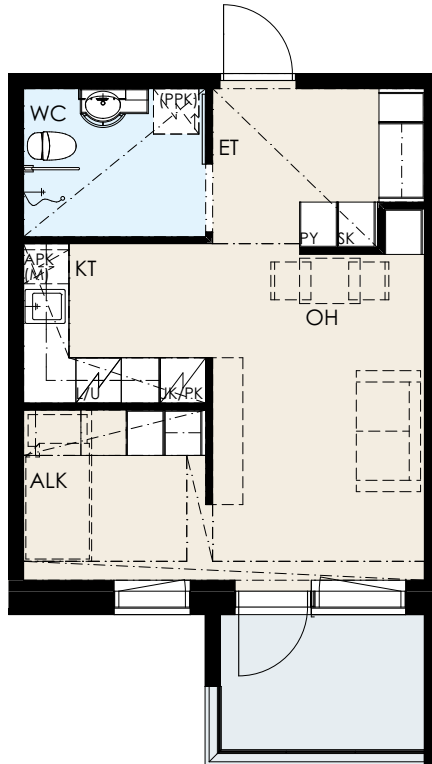

YRJÖ JA HANNA KODIT VILLA SÅGVIKEN  
2H+KT 44,0 m<sup>2</sup>

A5 2. kerros  
A15 3. kerros

Mittakaava 1:100 5m

YRJÖ JA HANNA KODIT VILLA SÅGVIKEN  
2H+KT 44,0 m<sup>2</sup>

- A6 2. kerros
- A16 3. kerros
- A25 4. kerros

Mittakaava 1:100 5m

YRJÖ JA HANNA KODIT VILLA SÅGVIKEN  
1H+KT 34,5 m<sup>2</sup>

- A8 2. kerros
- A18 3. kerros
- A27 4. kerros

Mittakaava 1:100 5m

YRJÖ JA HANNA KODIT VILLA SÅGVIKEN  
1H+KT 34,5 m<sup>2</sup>