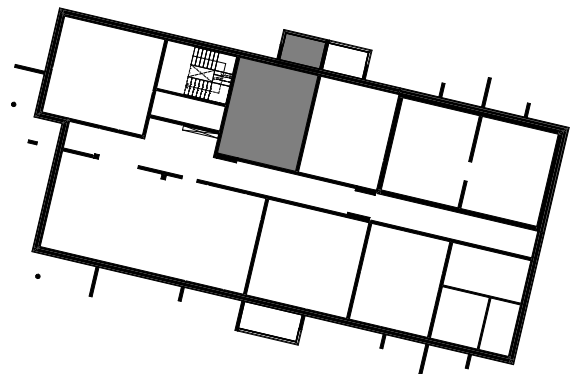

Mittakaava 1:100 5m

YRJÖ JA HANNA KODIT VILLA SÅGVIKEN  
1H+KT 34,5 m<sup>2</sup>

- A2 1. kerros
- A12 2. kerros
- A22 3. kerros
- A31 4. kerros

Mittakaava 1:100 5m

YRJÖ JA HANNA KODIT VILLA SÅGVIKEN  
1H+KT 34,5 m<sup>2</sup>

- A3 1. kerros
- A13 2. kerros
- A23 3. kerros
- A32 4. kerros

Mittakaava 1:100 5m

YRJÖ JA HANNA KODIT VILLA SÅGVIKEN  
2H+KT 44,0 m<sup>2</sup>

- A4 2. kerros
- A14 3. kerros
- A24 4. kerros

Mittakaava 1:100 5m