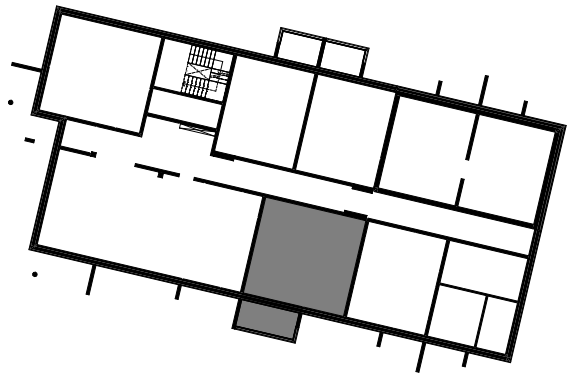

# 4. KERROS

1:200

YRJÖ JA HANNA KODIT VILLA SÅGVIKEN  
2H+KT 44,0 m<sup>2</sup>

A1 1. kerros

Mittakaava 1:100 5m

YRJÖ JA HANNA KODIT VILLA SÅGVIKEN  
2H+KT 44,0 m<sup>2</sup>

- A7 2. kerros
- A17 3. kerros
- A26 4. kerros

Mittakaava 1:100 5m

YRJÖ JA HANNA KODIT VILLA SÅGVIKEN  
1H+KT 34,5 m<sup>2</sup>

- A2 1. kerros
- A12 2. kerros
- A22 3. kerros
- A31 4. kerros

Mittakaava 1:100 5m

YRJÖ JA HANNA KODIT VILLA SÅGVIKEN  
1H+KT 34,5 m<sup>2</sup>