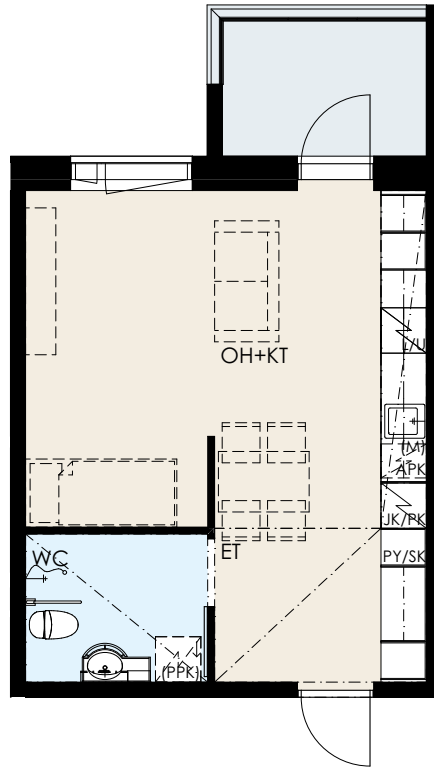

# 4. KERROS

1:200

YRJÖ JA HANNA KODIT VILLA SÅGVIKEN  
2H+KT 44,0 m<sup>2</sup>

A1 1. kerros

Mittakaava 1:100 5m

YRJÖ JA HANNA KODIT VILLA SÅGVIKEN  
2H+KT 44,0 m<sup>2</sup>

- A7 2. kerros
- A17 3. kerros
- A26 4. kerros

Mittakaava 1:100 5m

YRJÖ JA HANNA KODIT VILLA SÅGVIKEN  
1H+KT 34,5 m<sup>2</sup>

- A2 1. kerros
- A12 2. kerros
- A22 3. kerros
- A31 4. kerros

Mittakaava 1:100 5m

YRJÖ JA HANNA KODIT VILLA SÅGVIKEN  
1H+KT 34,5 m<sup>2</sup>

- A3 1. kerros
- A13 2. kerros
- A23 3. kerros
- A32 4. kerros

Mittakaava 1:100 5m

YRJÖ JA HANNA KODIT VILLA SÅGVIKEN  
2H+KT 44,0 m<sup>2</sup>

- A4 2. kerros
- A14 3. kerros
- A24 4. kerros

Mittakaava 1:100 5m

YRJÖ JA HANNA KODIT VILLA SÅGVIKEN  
2H+KT 44,0 m<sup>2</sup>

A5 2. kerros  
A15 3. kerros

Mittakaava 1:100 5m

YRJÖ JA HANNA KODIT VILLA SÅGVIKEN  
2H+KT 44,0 m<sup>2</sup>

- A6 2. kerros
- A16 3. kerros
- A25 4. kerros