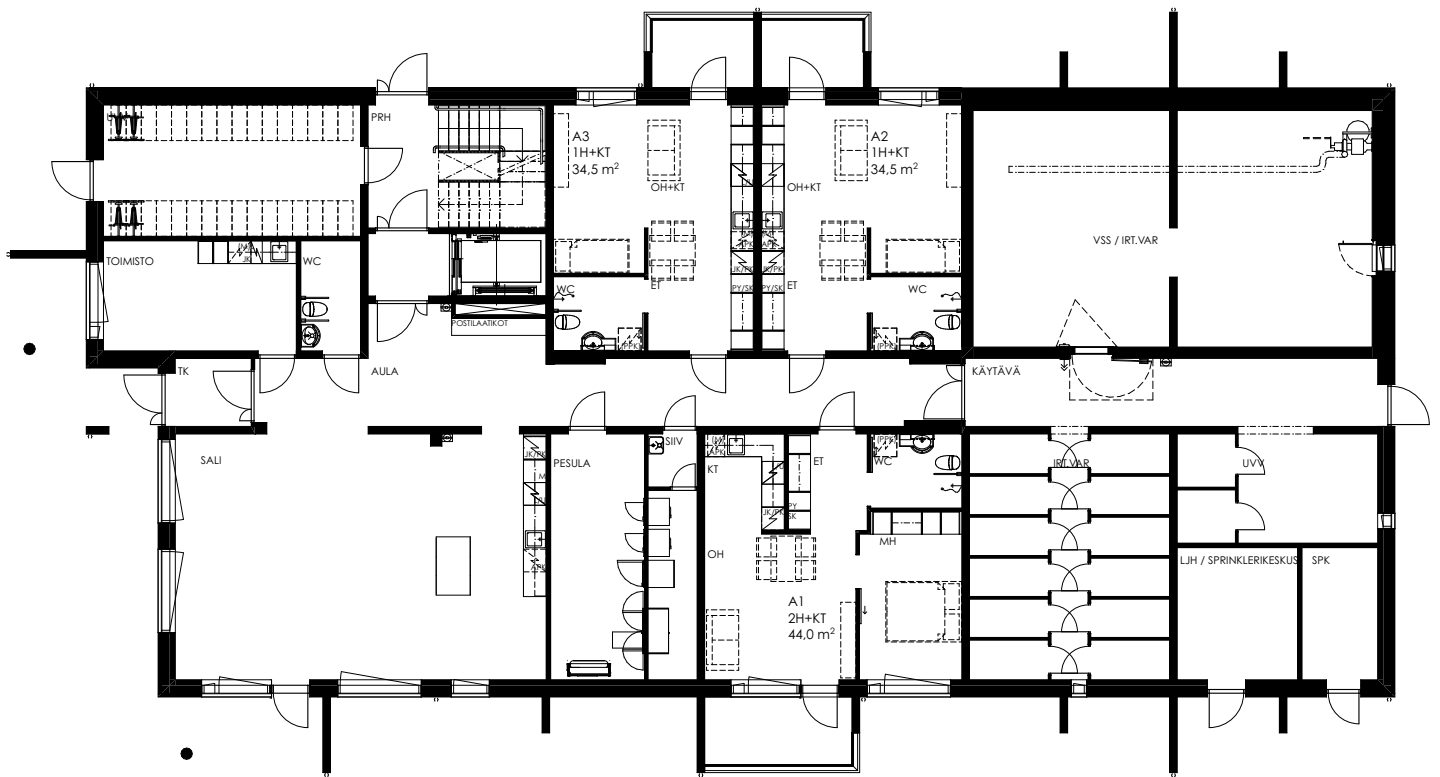

1. KERROS

1:200